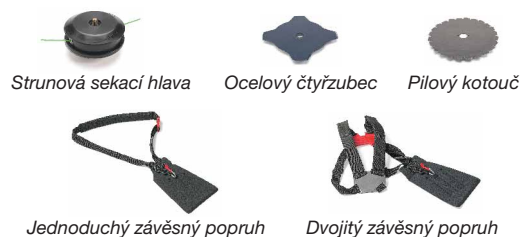

Příslušenství **ZDARMA!**